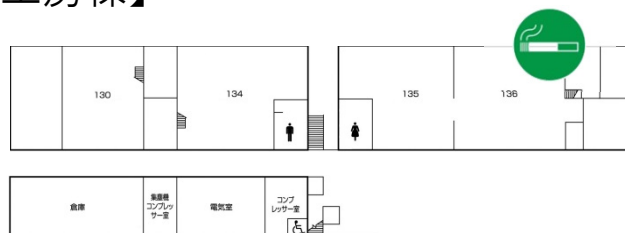

芸術資料館・芸術学部棟 指定喫煙場所

タバコは指定喫煙場所で！

建物内での喫煙、歩きながらの喫煙はやめましょう。

【6 階】

【第4工房棟】

【5 階】

【4 階】

【3 階】