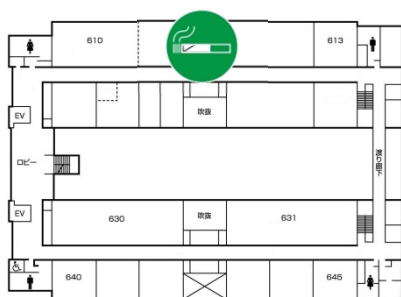

芸術資料館・芸術学部棟 指定喫煙場所

タバコは指定喫煙場所で！

建物内での喫煙、歩きながらの喫煙はやめましょう。

【6 階】

【第4工房棟】

【5 階】

【4 階】

【3 階】