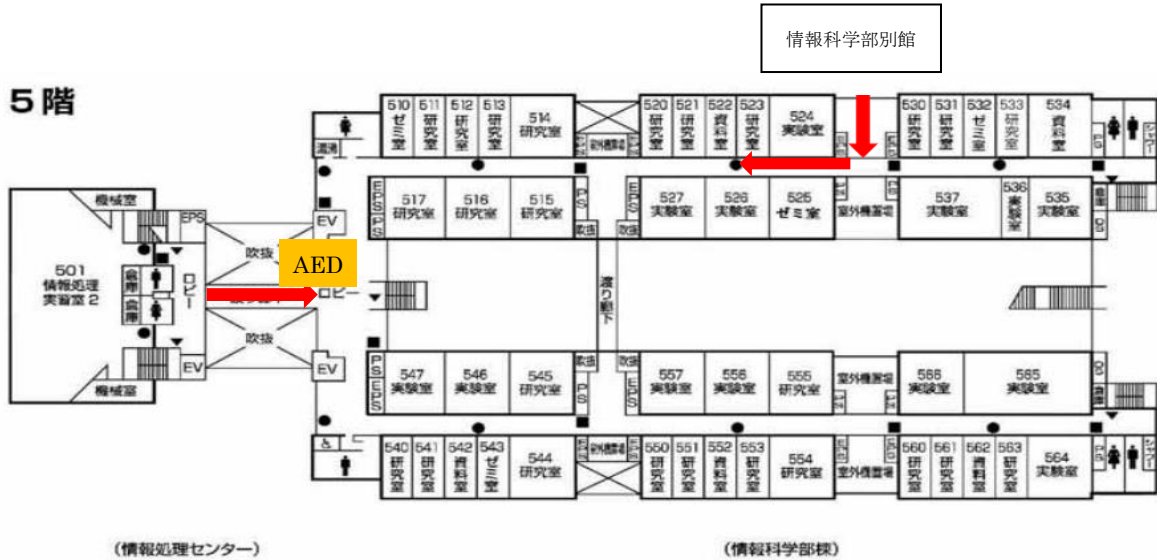

AED 新規設置場所について

学生支援グループ

- ・ 図書館・語学センター棟 1階入口前

1階

- ・ 情報科学部棟 5階

- ・ 芸術学部棟 5階