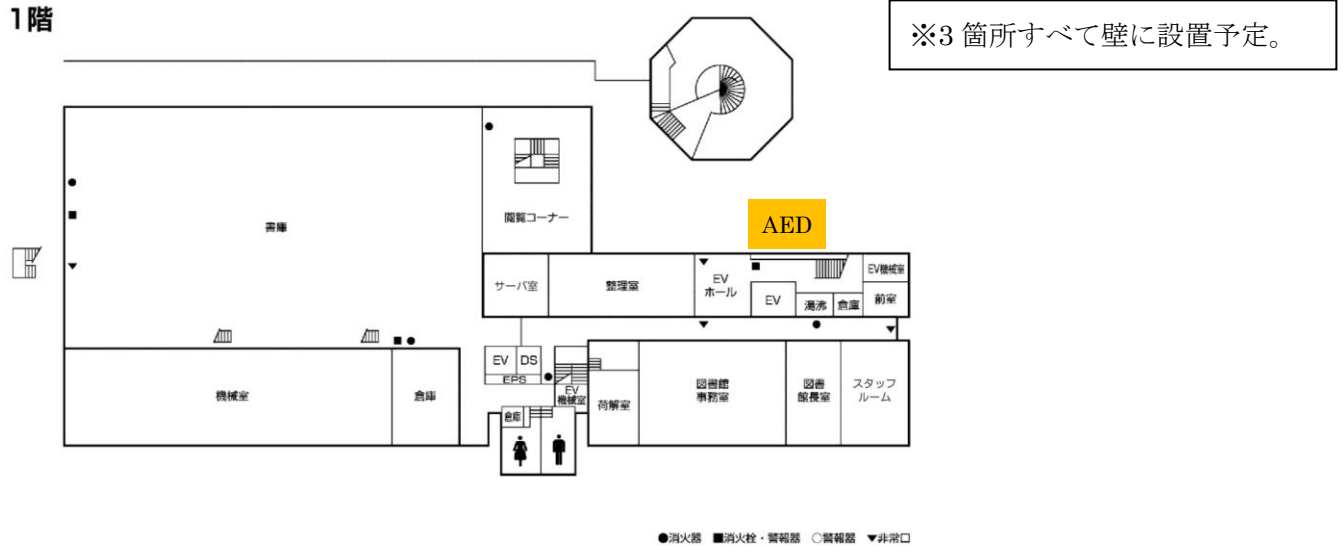

AED 新規設置場所について

学生支援グループ

- ・ 図書館・語学センター棟 1階入口前

1階

- ・ 情報科学部棟 5階

- ・ 芸術学部棟 5階