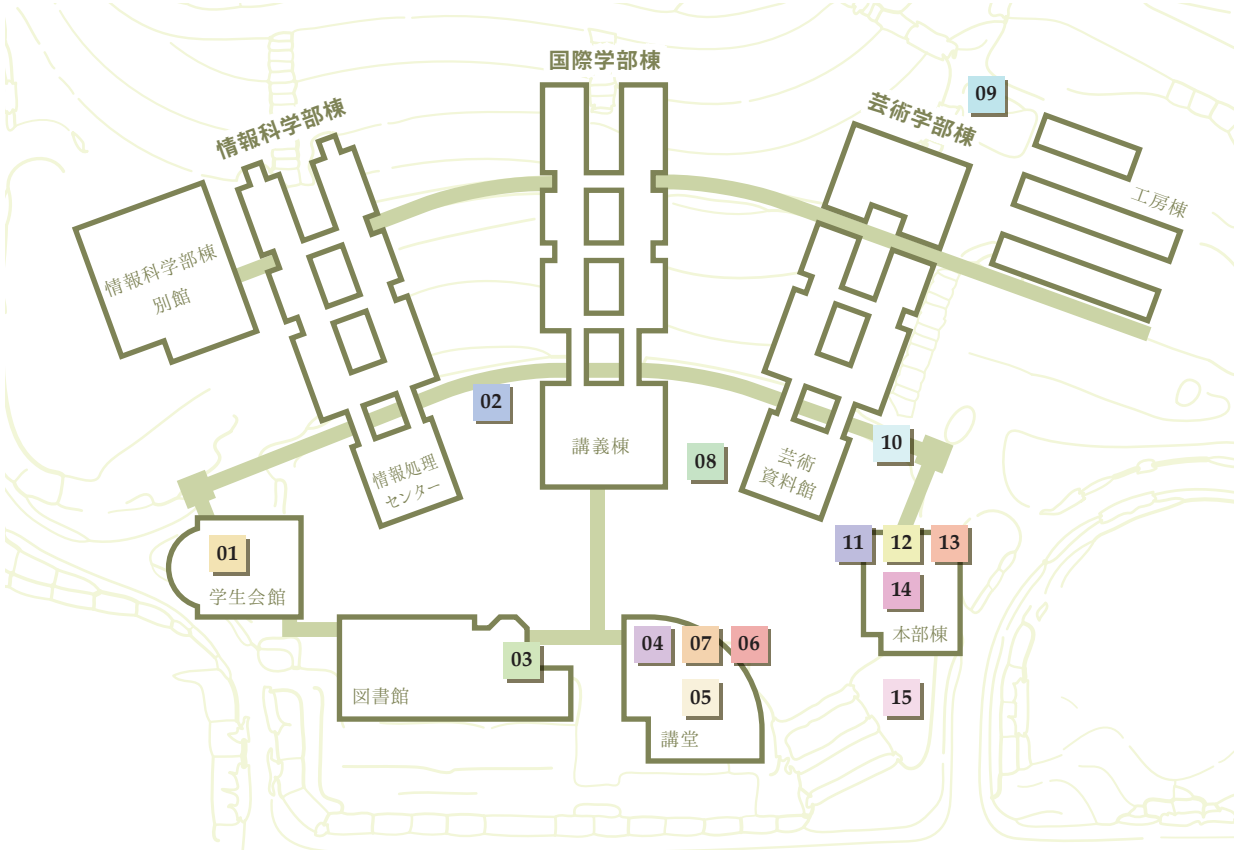

HIROSHIMA CITY UNIVERSITY ART MAP

01 展象
潮隆雄 / 1994年

02 平和の鐘
寄贈 / 1995年

03 青年
松附一裕 / 2010年

04 選択の方向
吉田貴則 / 1999年

15 Hommage to Hokusai
Sebastian KUHN(セバスティアン クーン) / 2005年

14 とびたいガルダアのように
細井良雄 / 1994年

13 green
溝手路子 / 1998年

12 「生きるもの」「黒い大地」
宮崎進 / 1990年、1998年

11 放蕩息子
加納士朗 / 2000年

10 集積融合 -manoma-
木村東吾 / 2002年

09 筆塚
今井珠泉、細井良雄、前川義春、今田栄 / 1999年

05 新都緑映
潮隆雄 / 1996年

06 石の懸樋
細井良雄 / 1996年

07 NEXT from HIROSHIMA
若山裕昭、南昌伸、永見文人 / 1996年

08 オクテトラ
イサム・ノグチ / 1968年