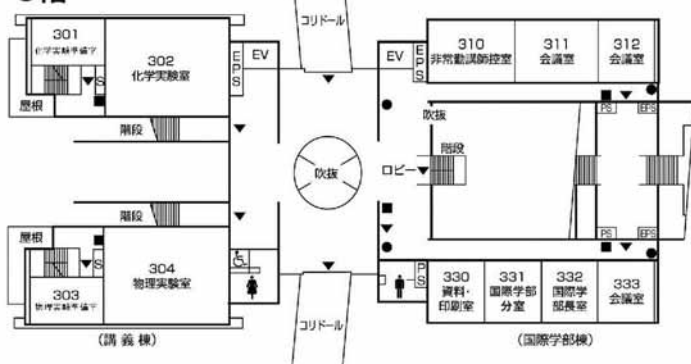

第9章 施設配置図

●施設配置図	135
●本部棟・国際交流推進センター・キャリアセンター	136
●講義棟・国際学部棟	137
●情報処理センター・情報科学部棟	139
●情報科学部棟別館・社会連携センター・広島平和研究所	143
●芸術資料館・芸術学部棟	146
●工房棟	148
●図書館・語学センター棟	150
●講堂	152
●学生会館	153
●体育館・クラブハウス	154
●学生寮	155

施設配置図

施設配置図

本部棟・
国際交流推進センター・
キャリアセンター

本部棟・
国際交流推進センター・
キャリアセンター

2階

1階

●消火器 ■消火栓・警報器 ○警報器 ▼非常口

講義棟・国際学部棟

4階

3階

1階

2階

●消火器 ■消火栓・警報器 ○警報器 ▼非常口

施設配置図

講義棟・国際学部棟

7階