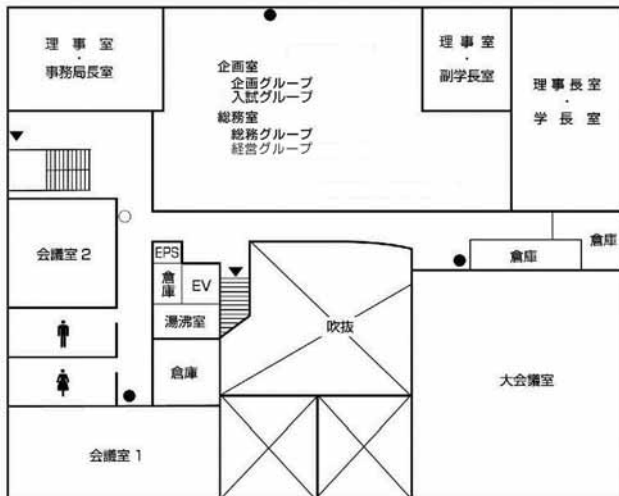

第9章 施設配置図

●施設配置図	135
●本部棟・国際交流推進センター・キャリアセンター	136
●講義棟・国際学部棟	137
●情報処理センター・情報科学部棟	139
●情報科学部棟別館・社会連携センター・広島平和研究所	143
●芸術資料館・芸術学部棟	146
●工房棟	148
●図書館・語学センター棟	150
●講堂	152
●学生会館	153
●体育館・クラブハウス	154
●学生寮	155

施設配置図

施設配置図

本部棟・
国際交流推進センター・
キャリアセンター

本部棟・
国際交流推進センター・
キャリアセンター

2階

1階

●消火器 ■消火栓・警報器 ○警報器 ▼非常口

講義棟・国際学部棟

4階

3階

1階

2階

●消火器 ■消火栓・警報器 ○警報器 ▼非常口

施設配置図

講義棟・国際学部棟

7階

6階

5階

●消火器 ■消火栓・警報器 ○警報器 ▼非常口

情報処理センター・ 情報科学部棟

3階

(情報処理センター)

(情報科学部棟)

2階