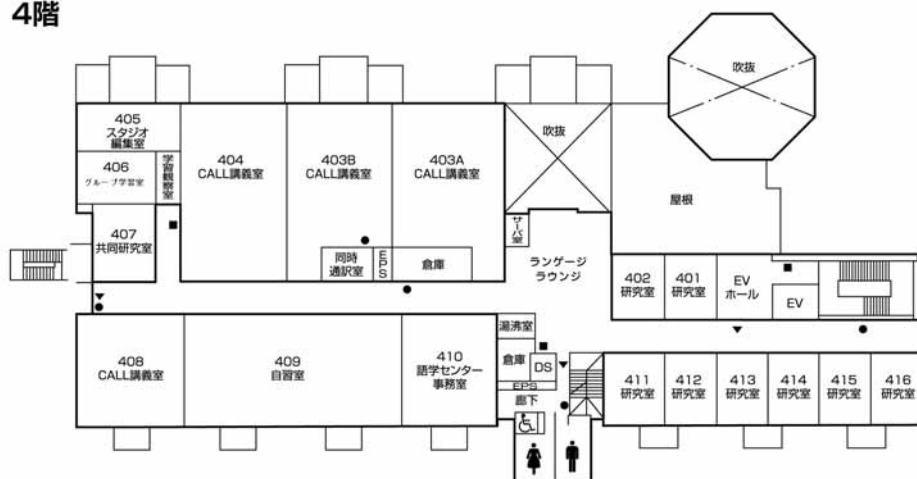

図書館・語学センター棟

4階

3階

●消火器 ■消火栓・警報器 ○警報器 ▼非常口

施設配置図