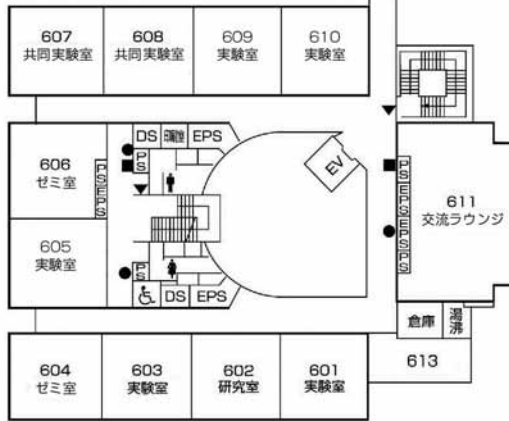

6階

(情報処理センター)

(情報科学部棟)

●消火器 ■消火栓・警報器 ○警報器 ▼非常口

施設配置図

情報処理センター・ 情報科学部棟

8階

(情報処理センター)

(情報科学部棟)

●消火器 ■消火栓・警報器 ○警報器 ▼非常口

情報科学部棟別館・
社会連携センター・
広島平和研究所

情報科学部棟別館・
社会連携センター・
広島平和研究所

2階

(情報科学部棟別館)

1階

(社会連携センター)

●消火器 ■消火栓・警報器 ○警報器 ▼非常口

情報科学部棟別館・
社会連携センター・
広島平和研究所

情報科学部棟別館・
社会連携センター・
広島平和研究所

4階

(広島平和研究所)

3階

(情報科学部棟別館)

●消火器 ■消火栓・警報器 ○警報器 ▼非常口

情報科学部棟別館・
社会連携センター・
広島平和研究所

情報科学部棟別館・
社会連携センター・
広島平和研究所

6階

(情報科学部棟別館)

5階

(情報科学部棟別館)

●消火器 ■消火栓・警報器 ○警報器 ▼非常口

芸術資料館・
芸術学部棟