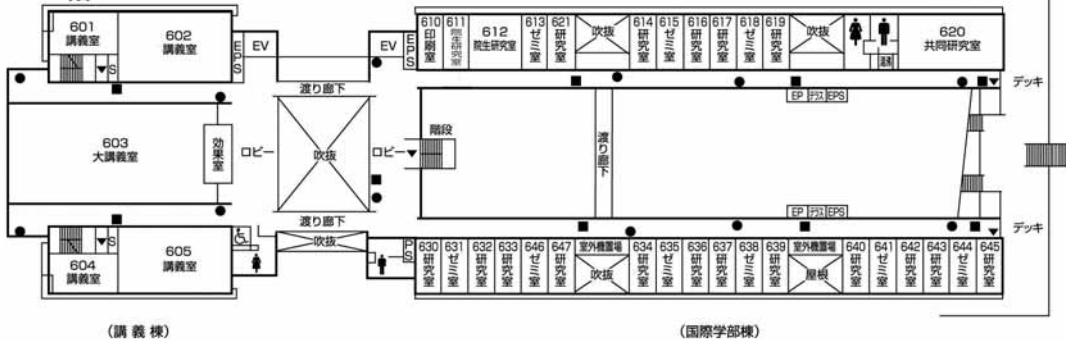

第9章 施設配置図

●施設配置図	135
●本部棟・国際交流推進センター・キャリアセンター	136
●講義棟・国際学部棟	137
●情報処理センター・情報科学部棟	139
●情報科学部棟別館・社会連携センター・広島平和研究所	143
●芸術資料館・芸術学部棟	146
●工房棟	148
●図書館・語学センター棟	150
●講堂	152
●学生会館	153
●体育館・クラブハウス	154
●学生寮	155

施設配置図

施設配置図

本部棟・
国際交流推進センター・
キャリアセンター

本部棟・
国際交流推進センター・
キャリアセンター

2階

1階

●消火器 ■消火栓・警報器 ○警報器 ▼非常口

講義棟・国際学部棟

4階

3階

1階

2階

●消火器 ■消火栓・警報器 ○警報器 ▼非常口

施設配置図

講義棟・国際学部棟

7階

6階

5階

●消火器 ■消火栓・警報器 ○警報器 ▼非常口

情報処理センター・ 情報科学部棟

3階

(情報処理センター)

(情報科学部棟)

2階