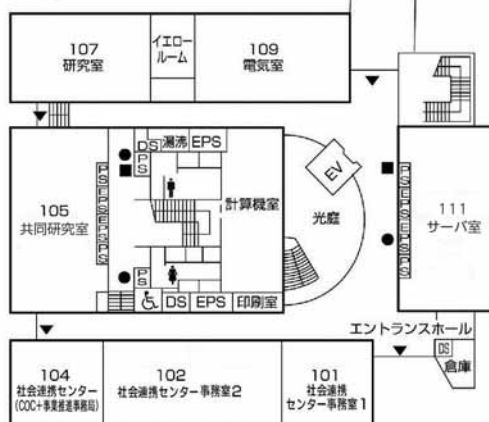

4階

(情報処理センター)

(情報科学部棟)

●消火器 ■消火柱・警報器 ○警報器 ▼非常口

情報処理センター・ 情報科学部棟

7階

(情報処理センター)

(情報科学部棟)

6階

(情報処理センター)

(情報科学部棟)

●消火器 ■消火栓・警報器 ○警報器 ▼非常口

施設配置図

情報処理センター・ 情報科学部棟

8階

(情報処理センター)

(情報科学部棟)

●消火器 ■消火栓・警報器 ○警報器 ▼非常口

情報科学部棟別館・
社会連携センター・
広島平和研究所

情報科学部棟別館・
社会連携センター・
広島平和研究所

2階

(情報科学部棟別館)

1階

(社会連携センター)

●消火器 ■消火栓・警報器 ○警報器 ▼非常口

情報科学部棟別館・
社会連携センター・
広島平和研究所

情報科学部棟別館・
社会連携センター・
広島平和研究所

4階

(広島平和研究所)

3階

(情報科学部棟別館)

●消火器 ■消火栓・警報器 ○警報器 ▼非常口