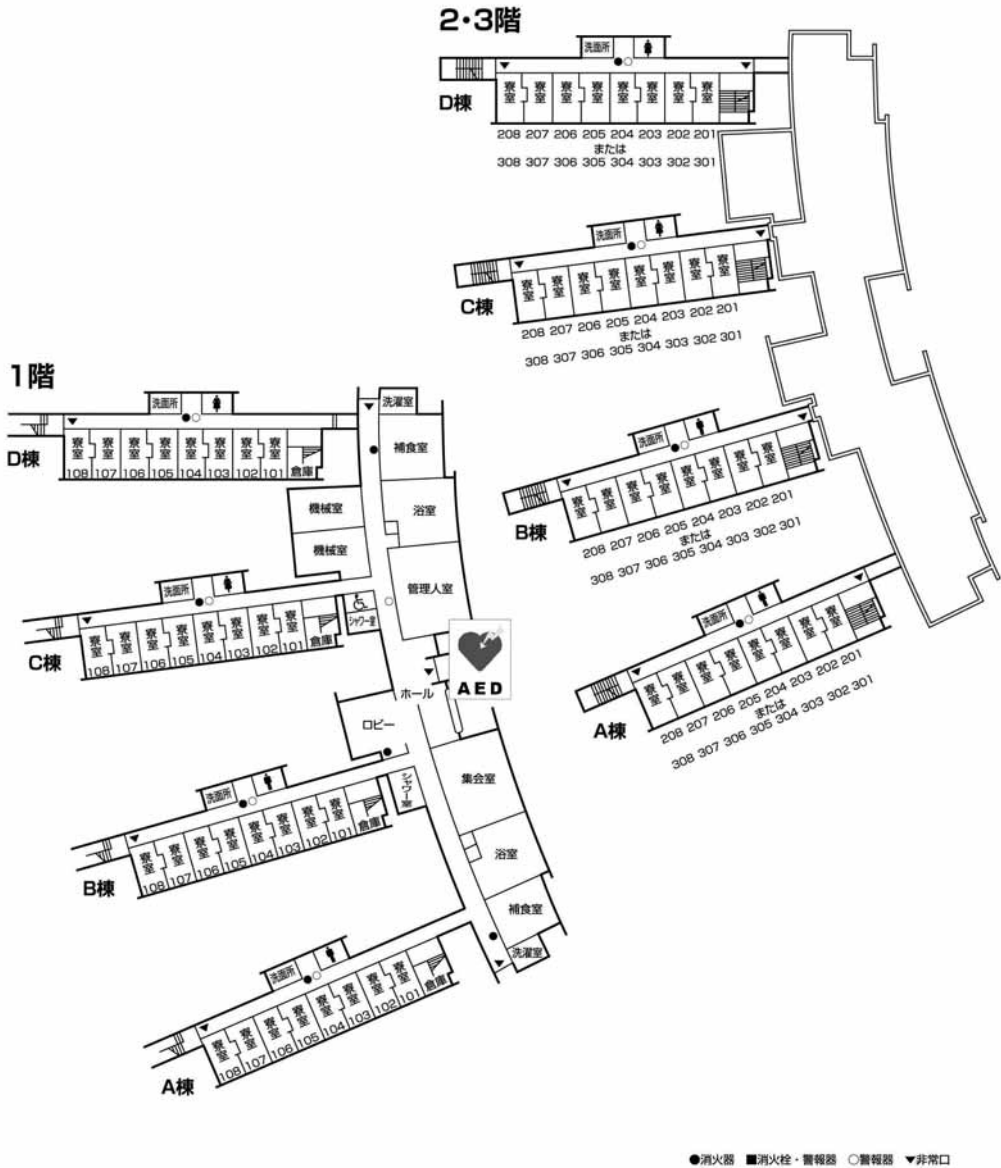

第9章 施設配置図

●施設配置図	135
●本部棟・国際交流推進センター・キャリアセンター	136
●講義棟・国際学部棟	137
●情報処理センター・情報科学部棟	139
●情報科学部棟別館・社会連携センター・広島平和研究所	143
●芸術資料館・芸術学部棟	146
●工房棟	148
●図書館・語学センター棟	150
●講堂	152
●学生会館	153
●体育館・クラブハウス	154
●学生寮	155

クラブハウス 1階

第2クラブハウス

第3クラブハウス

●消火器 ■消火柱・警報器 ○警報器 ▼非常口

学生寮

安佐南区大塚東三丁目4番5号

施設配置図