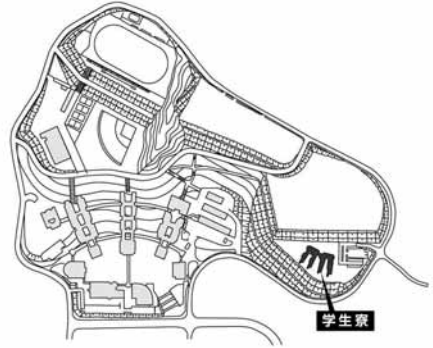

クラブハウス 1階

第2クラブハウス

第3クラブハウス

●消火器 ■消火柱・警報器 ○警報器 ▼非常口

学生寮

安佐南区大塚東三丁目4番5号

施設配置図