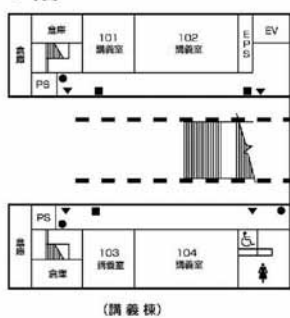

第9章 施設配置図

●施設配置図	135
●本部棟・国際交流推進センター・キャリアセンター	136
●講義棟・国際学部棟	137
●情報処理センター・情報科学部棟	139
●情報科学部棟別館・社会連携センター・広島平和研究所	143
●芸術資料館・芸術学部棟	146
●工房棟	148
●図書館・語学センター棟	150
●講堂	152
●学生会館	153
●体育館・クラブハウス	154
●学生寮	155

施設配置図

施設配置図

本部棟・
国際交流推進センター・
キャリアセンター

本部棟・
国際交流推進センター・
キャリアセンター

2階

1階

●消火器 ■消火栓・警報器 ○警報器 ▼非常口

講義棟・国際学部棟

4階

3階

1階

2階

●消火器 ■消火栓・警報器 ○警報器 ▼非常口

施設配置図

講義棟・国際学部棟

7階