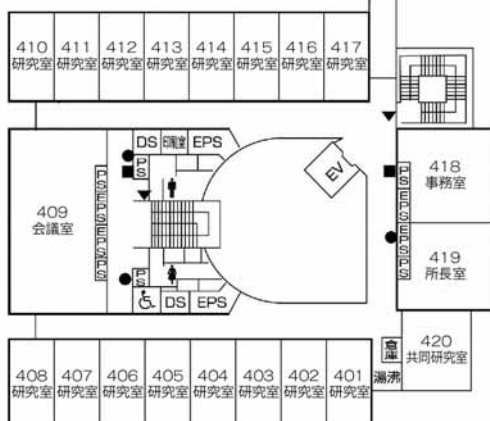

4階

(広島平和研究所)