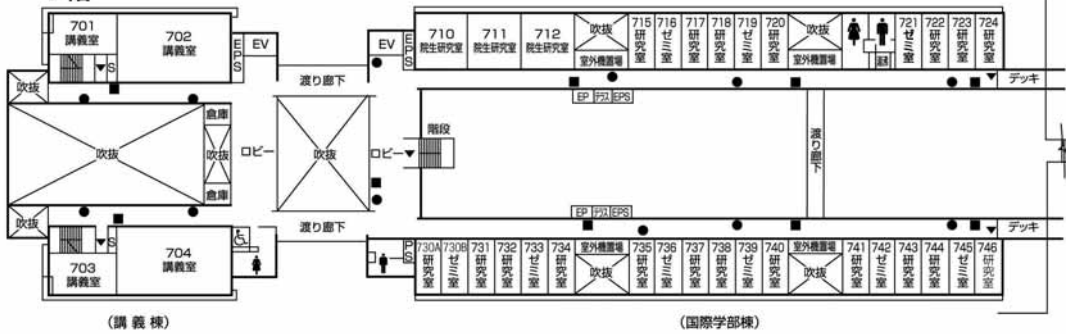

第9章 施設配置図

●施設配置図	135
●本部棟・国際交流推進センター・キャリアセンター	136
●講義棟・国際学部棟	137
●情報処理センター・情報科学部棟	139
●情報科学部棟別館・社会連携センター・広島平和研究所	143
●芸術資料館・芸術学部棟	146
●工房棟	148
●図書館・語学センター棟	150
●講堂	152
●学生会館	153
●体育館・クラブハウス	154
●学生寮	155

施設配置図

施設配置図

本部棟・
国際交流推進センター・
キャリアセンター

本部棟・
国際交流推進センター・
キャリアセンター

2階

1階

●消火器 ■消火栓・警報器 ○警報器 ▼非常口

講義棟・国際学部棟

4階

3階

1階

2階

●消火器 ■消火栓・警報器 ○警報器 ▼非常口

施設配置図

講義棟・国際学部棟

7階

6階

5階

●消火器 ■消火栓・警報器 ○警報器 ▼非常口

情報処理センター・ 情報科学部棟

3階

(情報処理センター)

(情報科学部棟)

2階