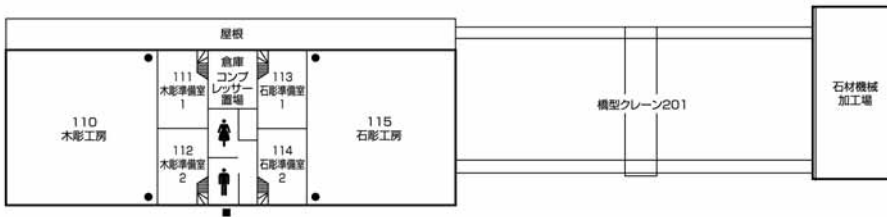

(芸術資料館)

(芸術学部棟)

(第1工房棟)

4階

(芸術資料館)

(芸術学部棟)

(第1工房棟)

●消火器 ■消火栓・警報器 ○警報器 ▼非常口

施設配置図

第2工房棟・第3工房棟

第2工房棟 中2階

第2工房棟 1階

第3工房棟 中2階

第3工房棟 1階

●消火器 ■消火栓・警報器 ○警報器 ▼非常口

第4工房棟