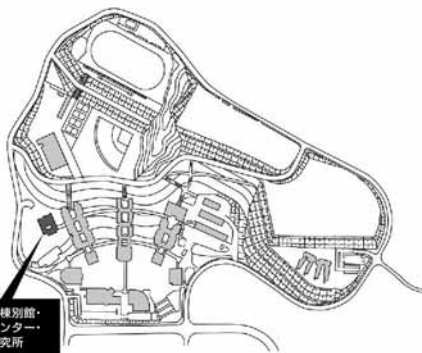

情報科学部棟別館・
社会連携センター・
広島平和研究所

情報科学部棟別館・
社会連携センター・
広島平和研究所