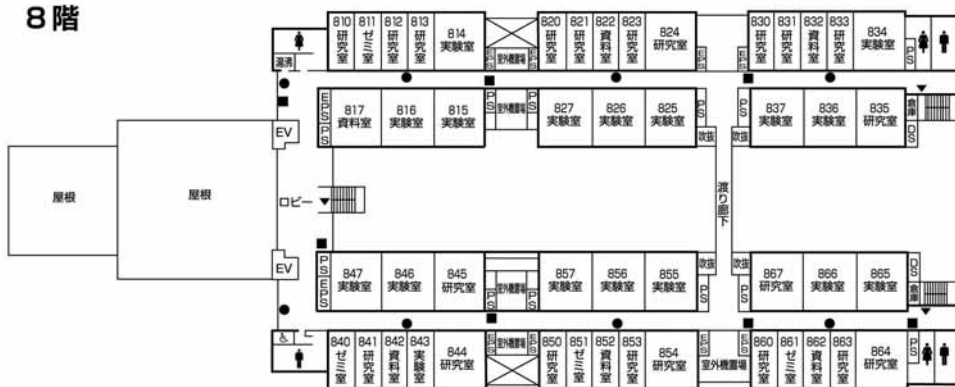

(情報科学部棟)

●消火器 ■消火栓・警報器 ○警報器 ▼非常口

施設配置図

情報処理センター・ 情報科学部棟

情報処理センター
情報科学部棟

5階

(情報処理センター)

(情報科学部棟)

4階

(情報処理センター)

(情報科学部棟)

●消火器 ■消火柱・警報器 ○警報器 ▼非常口

情報処理センター・ 情報科学部棟

7階

(情報処理センター)

(情報科学部棟)

6階

(情報処理センター)

(情報科学部棟)

●消火器 ■消火栓・警報器 ○警報器 ▼非常口

施設配置図

情報処理センター・ 情報科学部棟

8階

(情報処理センター)

(情報科学部棟)

●消火器 ■消火栓・警報器 ○警報器 ▼非常口

情報科学部棟別館・
社会連携センター・
広島平和研究所

情報科学部棟別館・
社会連携センター・
広島平和研究所

2階

(情報科学部棟別館)

1階

(社会連携センター)