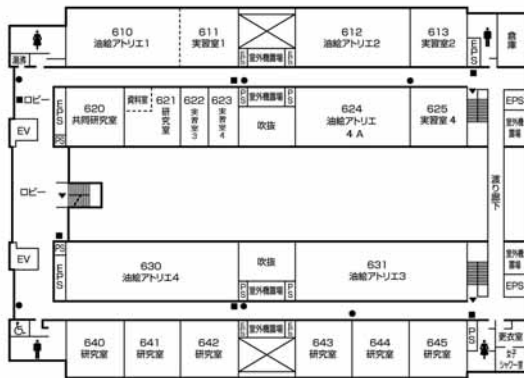

3階

2階

●消火器 ■消火栓・警報器 ○警報器 ▼非常口

芸術資料館・ 芸術学部棟

6階

(芸術学部棟)

第1工房棟

5階

(芸術資料館)

(芸術学部棟)

(第1工房棟)

4階

(芸術資料館)

(芸術学部棟)

(第1工房棟)

●消火器 ■消火栓・警報器 ○警報器 ▼非常口