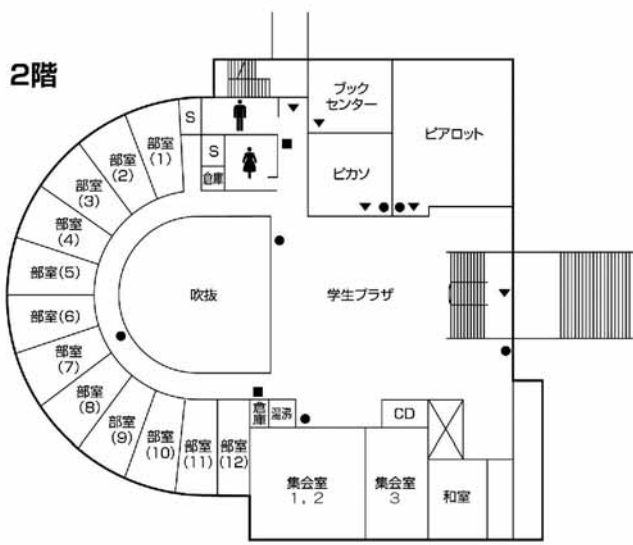

第9章 施設配置図

●施設配置図	135
●本部棟・国際交流推進センター・キャリアセンター	136
●講義棟・国際学部棟	137
●情報処理センター・情報科学部棟	139
●情報科学部棟別館・社会連携センター・広島平和研究所	143
●芸術資料館・芸術学部棟	146
●工房棟	148
●図書館・語学センター棟	150
●講堂	152
●学生会館	153
●体育館・クラブハウス	154
●学生寮	155

2階

1階

●消火器 ■消火栓・警報器 ○警報器 ▼非常口

学生会館

●消火器 ■消火栓・警報器 ○警報器 ▼非常口

施設配置図

体育館・クラブハウス

クラブハウス 2階

クラブハウス 1階

第2クラブハウス

第3クラブハウス

●消火器 ■消火柱・警報器 ○警報器 ▼非常口

学生寮

安佐南区大塚東三丁目4番5号

施設配置図