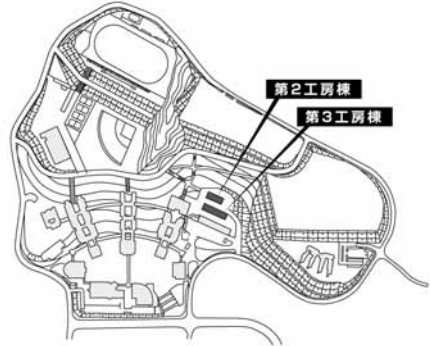

第2工房棟・第3工房棟