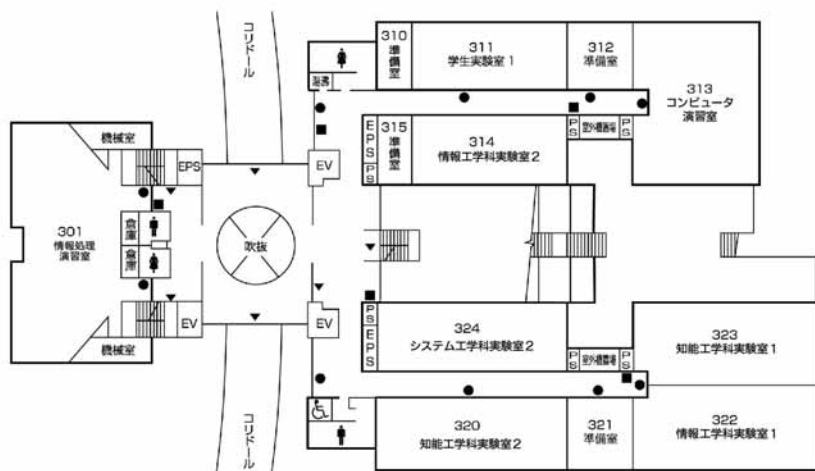

施設配置図

施設配置図

本部棟・
国際交流推進センター・
キャリアセンター

本部棟・
国際交流推進センター・
キャリアセンター

2階

1階

●消火器 ■消火栓・警報器 ○警報器 ▼非常口

講義棟・国際学部棟

4階

3階

1階

2階

●消火器 ■消火栓・警報器 ○警報器 ▼非常口

施設配置図

講義棟・国際学部棟

7階

6階

5階

●消火器 ■消火栓・警報器 ○警報器 ▼非常口

情報処理センター・ 情報科学部棟

3階

(情報処理センター)

(情報科学部棟)

2階

(情報科学部棟)

●消火器 ■消火栓・警報器 ○警報器 ▼非常口

施設配置図

情報処理センター・ 情報科学部棟

情報処理センター
情報科学部棟

5階

(情報処理センター)

(情報科学部棟)