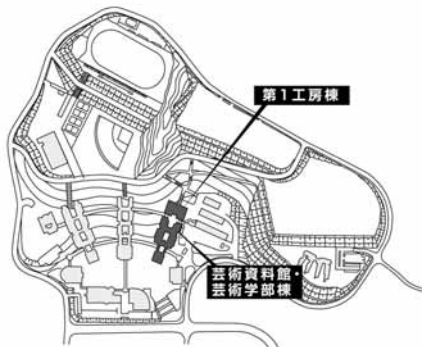

情報科学部棟別館・
社会連携センター・
広島平和研究所

情報科学部棟別館・
社会連携センター・
広島平和研究所

6階

(情報科学部棟別館)

5階

(情報科学部棟別館)

●消火器 ■消火栓・警報器 ○警報器 ▼非常口

芸術資料館・
芸術学部棟

3階

2階

●消火器 ■消火栓・警報器 ○警報器 ▼非常口

芸術資料館・ 芸術学部棟

6階

(芸術学部棟)

第1工房棟

5階