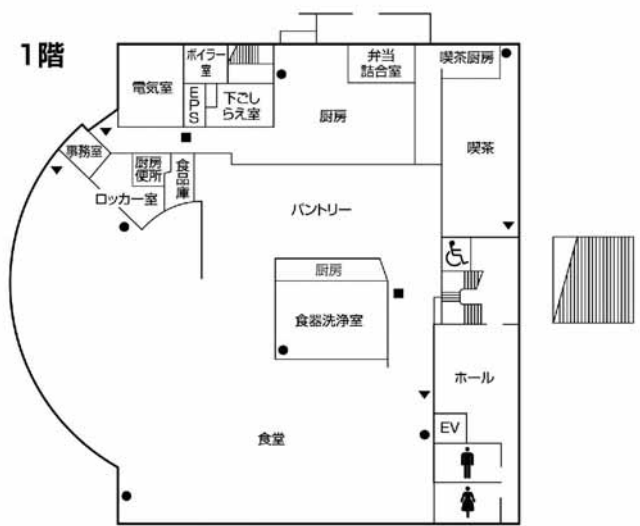

第9章 施設配置図

●施設配置図	135
●本部棟・国際交流推進センター・キャリアセンター	136
●講義棟・国際学部棟	137
●情報処理センター・情報科学部棟	139
●情報科学部棟別館・社会連携センター・広島平和研究所	143
●芸術資料館・芸術学部棟	146
●工房棟	148
●図書館・語学センター棟	150
●講堂	152
●学生会館	153
●体育館・クラブハウス	154
●学生寮	155

●消火器 ■消火栓・警報器 ○警報器 ▼非常口

図書館・語学センター棟

図書館・
語学センター棟

4階

3階

●消火器 ■消火栓・警報器 ○警報器 ▼非常口

施設配置図

講堂

2階

1階

●消火器 ■消火栓・警報器 ○警報器 ▼非常口

学生会館

●消火器 ■消火栓・警報器 ○警報器 ▼非常口

施設配置図

体育館・クラブハウス

クラブハウス 2階

クラブハウス 1階

第2クラブハウス

第3クラブハウス

●消火器 ■消火柱・警報器 ○警報器 ▼非常口

学生寮

安佐南区大塚東三丁目4番5号

施設配置図