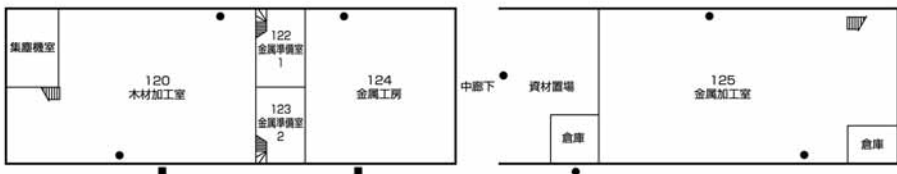

(芸術資料館)

(芸術学部棟)

(第1工房棟)

4階

(芸術資料館)

(芸術学部棟)

(第1工房棟)

●消火器 ■消火栓・警報器 ○警報器 ▼非常口

施設配置図

第2工房棟・第3工房棟

第2工房棟 中2階

第2工房棟 1階

第3工房棟 中2階

第3工房棟 1階

●消火器 ■消火栓・警報器 ○警報器 ▼非常口

第4工房棟