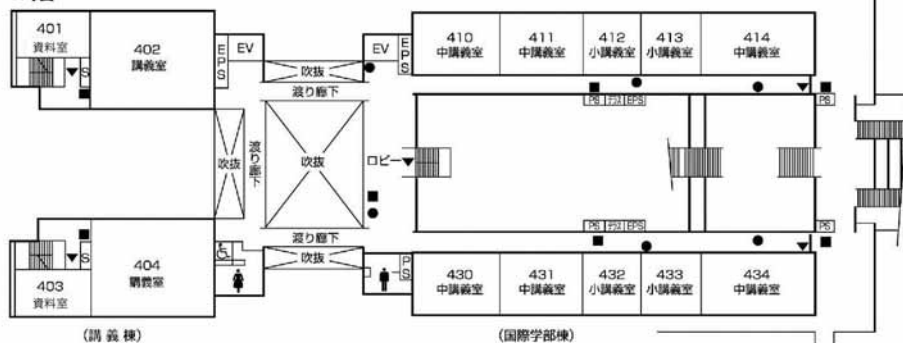

第9章 施設配置図

●施設配置図	135
●本部棟・国際交流推進センター・キャリアセンター	136
●講義棟・国際学部棟	137
●情報処理センター・情報科学部棟	139
●情報科学部棟別館・社会連携センター・広島平和研究所	143
●芸術資料館・芸術学部棟	146
●工房棟	148
●図書館・語学センター棟	150
●講堂	152
●学生会館	153
●体育館・クラブハウス	154
●学生寮	155

施設配置図

施設配置図

本部棟・
国際交流推進センター・
キャリアセンター

本部棟・
国際交流推進センター・
キャリアセンター

2階

1階

●消火器 ■消火栓・警報器 ○警報器 ▼非常口

講義棟・国際学部棟

4階

3階

1階

2階

●消火器 ■消火栓・警報器 ○警報器 ▼非常口

施設配置図

講義棟・国際学部棟

7階