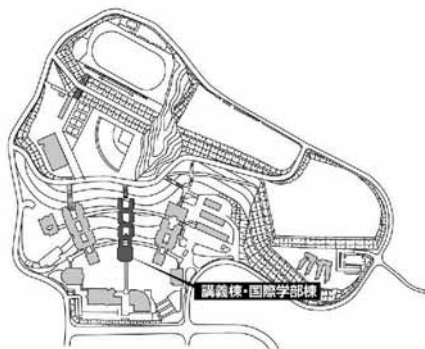

第9章 施設配置図

●施設配置図	135
●本部棟・国際交流推進センター・キャリアセンター	136
●講義棟・国際学部棟	137
●情報処理センター・情報科学部棟	139
●情報科学部棟別館・社会連携センター・広島平和研究所	143
●芸術資料館・芸術学部棟	146
●工房棟	148
●図書館・語学センター棟	150
●講堂	152
●学生会館	153
●体育館・クラブハウス	154
●学生寮	155

施設配置図

施設配置図

本部棟・
国際交流推進センター・
キャリアセンター

本部棟・
国際交流推進センター・
キャリアセンター

2階

1階

●消火器 ■消火栓・警報器 ○警報器 ▼非常口

講義棟・国際学部棟