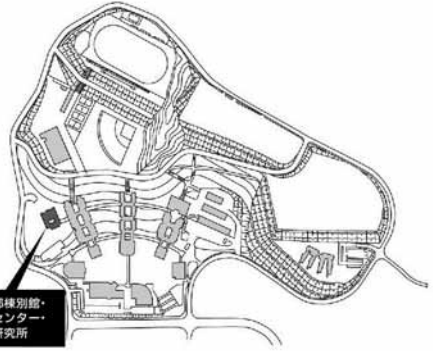

6階

(情報処理センター)

(情報科学部棟)

●消火器 ■消火栓・警報器 ○警報器 ▼非常口

施設配置図

情報処理センター・ 情報科学部棟

8階

(情報処理センター)

(情報科学部棟)

●消火器 ■消火栓・警報器 ○警報器 ▼非常口

情報科学部棟別館・
社会連携センター・
広島平和研究所

情報科学部棟別館・
社会連携センター・
広島平和研究所

2階

(情報科学部棟別館)

1階

(社会連携センター)