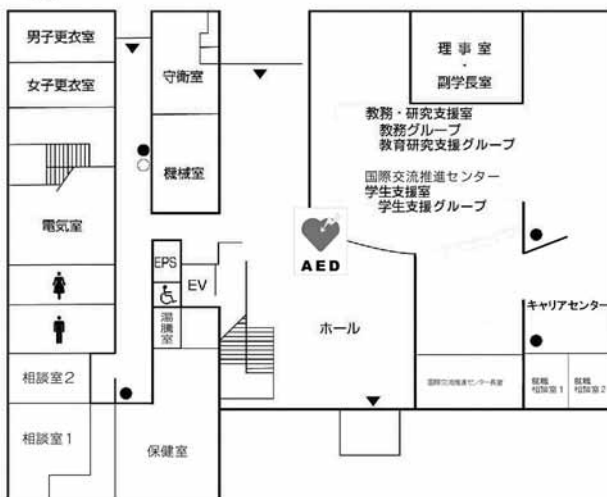

第9章 施設配置図

●施設配置図	135
●本部棟・国際交流推進センター・キャリアセンター	136
●講義棟・国際学部棟	137
●情報処理センター・情報科学部棟	139
●情報科学部棟別館・社会連携センター・広島平和研究所	143
●芸術資料館・芸術学部棟	146
●工房棟	148
●図書館・語学センター棟	150
●講堂	152
●学生会館	153
●体育館・クラブハウス	154
●学生寮	155

施設配置図

施設配置図

本部棟・
国際交流推進センター・
キャリアセンター

本部棟・
国際交流推進センター・
キャリアセンター

2階

1階

●消火器 ■消火栓・警報器 ○警報器 ▼非常口

講義棟・国際学部棟

4階

3階

1階

2階

●消火器 ■消火栓・警報器 ○警報器 ▼非常口

施設配置図

講義棟・国際学部棟

7階

6階

5階

●消火器 ■消火栓・警報器 ○警報器 ▼非常口

情報処理センター・ 情報科学部棟

3階

(情報処理センター)

(情報科学部棟)

2階