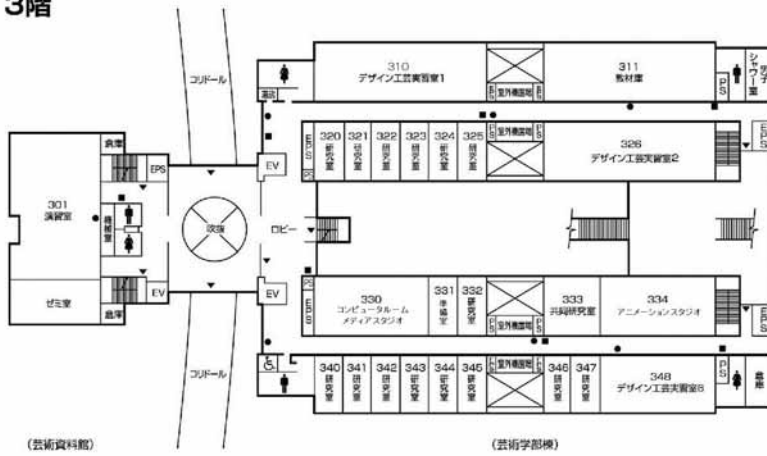

情報科学部棟別館・
社会連携センター・
広島平和研究所

情報科学部棟別館・
社会連携センター・
広島平和研究所

6階

(情報科学部棟別館)

5階

(情報科学部棟別館)

●消火器 ■消火栓・警報器 ○警報器 ▼非常口

芸術資料館・
芸術学部棟

3階

2階

●消火器 ■消火栓・警報器 ○警報器 ▼非常口

芸術資料館・ 芸術学部棟

6階

(芸術学部棟)

第1工房棟

5階