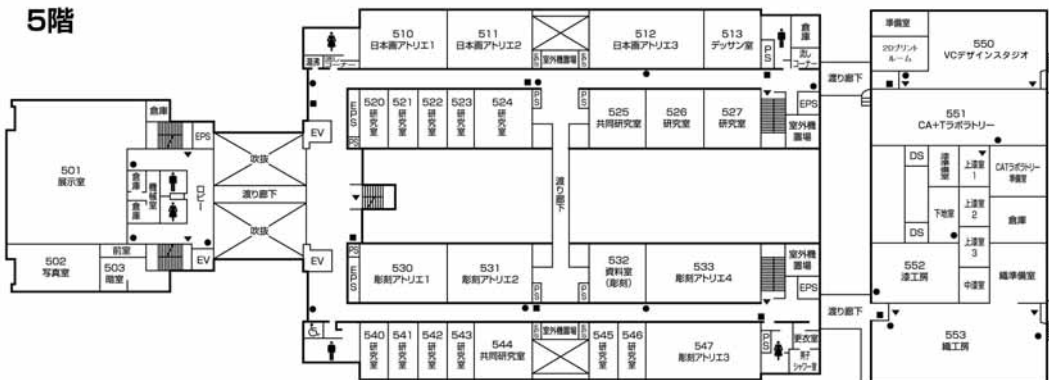

情報科学部棟別館・
社会連携センター・
広島平和研究所

情報科学部棟別館・
社会連携センター・
広島平和研究所

6階

(情報科学部棟別館)

5階

(情報科学部棟別館)

●消火器 ■消火栓・警報器 ○警報器 ▼非常口

芸術資料館・
芸術学部棟

3階

2階

●消火器 ■消火栓・警報器 ○警報器 ▼非常口

芸術資料館・ 芸術学部棟

6階

(芸術学部棟)

第1工房棟

5階

(芸術資料館)

(芸術学部棟)

(第1工房棟)

4階

(芸術資料館)

(芸術学部棟)

(第1工房棟)

●消火器 ■消火栓・警報器 ○警報器 ▼非常口