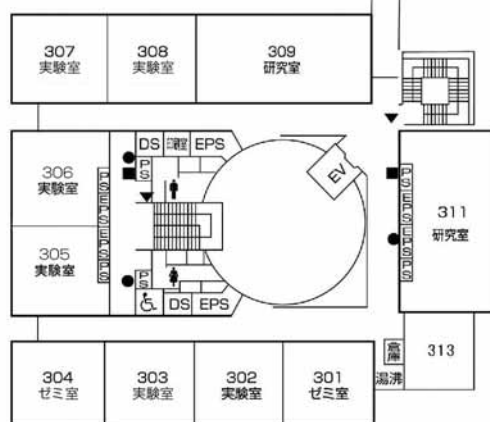

(情報科学部棟)

●消火器 ■消火栓・警報器 ○警報器 ▼非常口

情報科学部棟別館・
社会連携センター・
広島平和研究所

情報科学部棟別館・
社会連携センター・
広島平和研究所

2階

(情報科学部棟別館)

1階

(社会連携センター)

●消火器 ■消火栓・警報器 ○警報器 ▼非常口

情報科学部棟別館・
社会連携センター・
広島平和研究所

情報科学部棟別館・
社会連携センター・
広島平和研究所

4階

(広島平和研究所)

3階

(情報科学部棟別館)

●消火器 ■消火栓・警報器 ○警報器 ▼非常口

情報科学部棟別館・
社会連携センター・
広島平和研究所

情報科学部棟別館・
社会連携センター・
広島平和研究所

6階

(情報科学部棟別館)

5階

(情報科学部棟別館)

●消火器 ■消火栓・警報器 ○警報器 ▼非常口

芸術資料館・
芸術学部棟