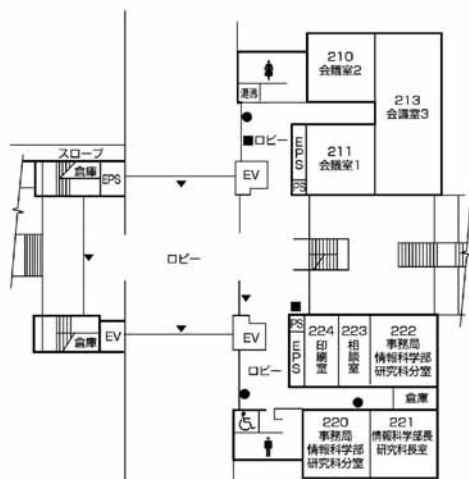

施設配置図

施設配置図

本部棟・
国際交流推進センター・
キャリアセンター

本部棟・
国際交流推進センター・
キャリアセンター

2階

1階

●消火器 ■消火栓・警報器 ○警報器 ▼非常口

講義棟・国際学部棟

4階

3階

1階

2階

●消火器 ■消火栓・警報器 ○警報器 ▼非常口

施設配置図

講義棟・国際学部棟

7階

6階

5階

●消火器 ■消火栓・警報器 ○警報器 ▼非常口

情報処理センター・ 情報科学部棟

3階

(情報処理センター)

(情報科学部棟)

2階

(情報科学部棟)

●消火器 ■消火栓・警報器 ○警報器 ▼非常口

施設配置図

情報処理センター・ 情報科学部棟

情報処理センター
情報科学部棟

5階

(情報処理センター)

(情報科学部棟)