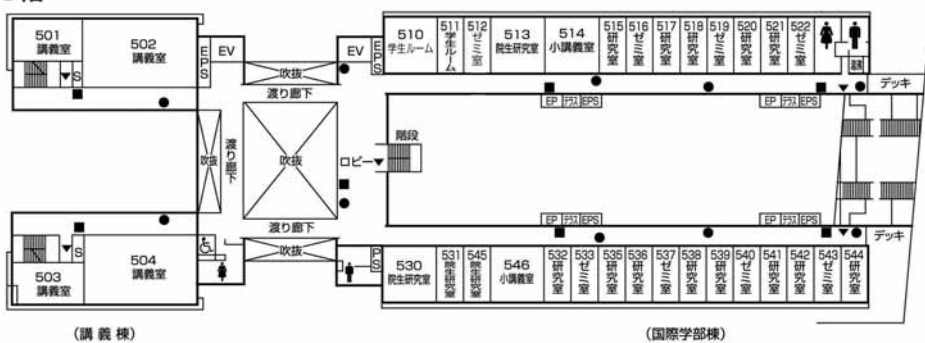

第9章 施設配置図

●施設配置図	135
●本部棟・国際交流推進センター・キャリアセンター	136
●講義棟・国際学部棟	137
●情報処理センター・情報科学部棟	139
●情報科学部棟別館・社会連携センター・広島平和研究所	143
●芸術資料館・芸術学部棟	146
●工房棟	148
●図書館・語学センター棟	150
●講堂	152
●学生会館	153
●体育館・クラブハウス	154
●学生寮	155

施設配置図

施設配置図

本部棟・
国際交流推進センター・
キャリアセンター

本部棟・
国際交流推進センター・
キャリアセンター

2階

1階

●消火器 ■消火栓・警報器 ○警報器 ▼非常口

講義棟・国際学部棟

4階

3階

1階

2階

●消火器 ■消火栓・警報器 ○警報器 ▼非常口

施設配置図

講義棟・国際学部棟

7階

6階

5階

●消火器 ■消火栓・警報器 ○警報器 ▼非常口

情報処理センター・ 情報科学部棟

3階

(情報処理センター)

(情報科学部棟)

2階