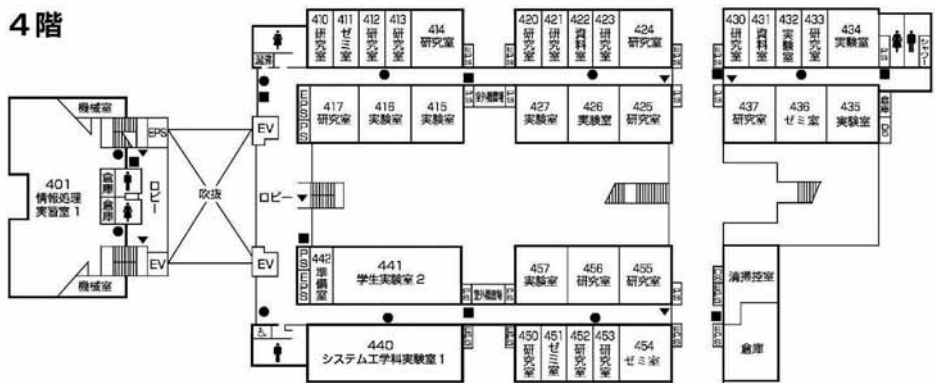

4階

3階

1階

2階

●消火器 ■消火栓・警報器 ○警報器 ▼非常口

施設配置図

講義棟・国際学部棟

7階

6階

5階

●消火器 ■消火栓・警報器 ○警報器 ▼非常口

情報処理センター・ 情報科学部棟

3階

(情報処理センター)

(情報科学部棟)

2階

(情報科学部棟)

●消火器 ■消火栓・警報器 ○警報器 ▼非常口

施設配置図

情報処理センター・ 情報科学部棟

情報処理センター
情報科学部棟

5階

(情報処理センター)

(情報科学部棟)

4階

(情報処理センター)

(情報科学部棟)

●消火器 ■消火柱・警報器 ○警報器 ▼非常口

情報処理センター・ 情報科学部棟

7階

(情報処理センター)

(情報科学部棟)