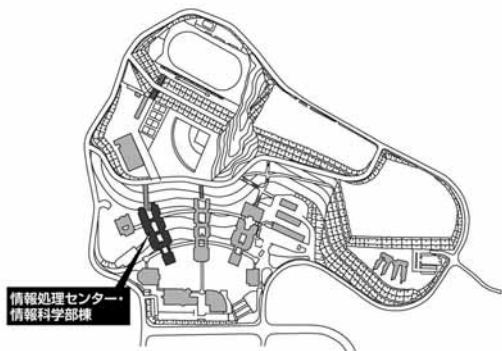

6階

(情報処理センター)

(情報科学部棟)

●消火器 ■消火栓・警報器 ○警報器 ▼非常口

施設配置図

情報処理センター・ 情報科学部棟

8階

(情報処理センター)

(情報科学部棟)

●消火器 ■消火栓・警報器 ○警報器 ▼非常口

情報科学部棟別館・
社会連携センター・
広島平和研究所

情報科学部棟別館・
社会連携センター・
広島平和研究所

2階

(情報科学部棟別館)

1階

(社会連携センター)