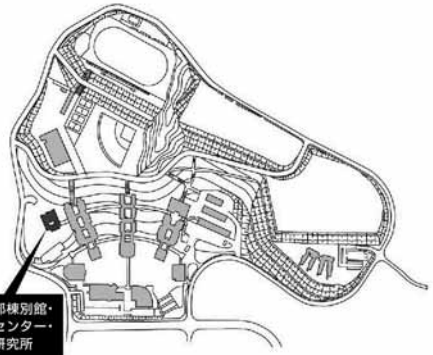

情報科学部棟別館・
社会連携センター・
広島平和研究所

情報科学部棟別館・
社会連携センター・
広島平和研究所