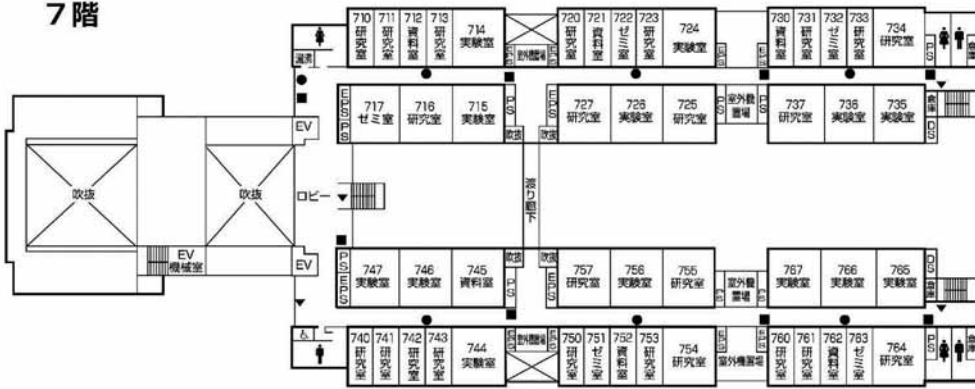

(情報科学部棟)

●消火器 ■消火栓・警報器 ○警報器 ▼非常口

施設配置図

情報処理センター・ 情報科学部棟

情報処理センター
情報科学部棟

5階

(情報処理センター)

(情報科学部棟)

4階

(情報処理センター)

(情報科学部棟)

●消火器 ■消火柱・警報器 ○警報器 ▼非常口

情報処理センター・ 情報科学部棟

7階

(情報処理センター)

(情報科学部棟)

6階

(情報処理センター)

(情報科学部棟)

●消火器 ■消火栓・警報器 ○警報器 ▼非常口

施設配置図

情報処理センター・ 情報科学部棟

8階

(情報処理センター)