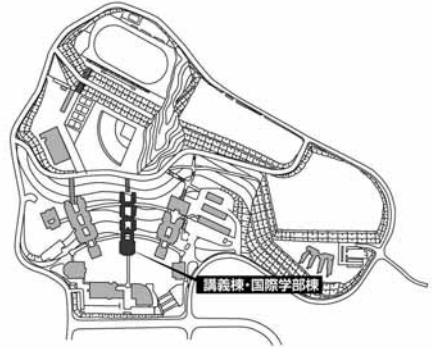

第9章 施設配置図

●施設配置図	135
●本部棟・国際交流推進センター・キャリアセンター	136
●講義棟・国際学部棟	137
●情報処理センター・情報科学部棟	139
●情報科学部棟別館・社会連携センター・広島平和研究所	143
●芸術資料館・芸術学部棟	146
●工房棟	148
●図書館・語学センター棟	150
●講堂	152
●学生会館	153
●体育館・クラブハウス	154
●学生寮	155

施設配置図

施設配置図

本部棟・
国際交流推進センター・
キャリアセンター

本部棟・
国際交流推進センター・
キャリアセンター

2階

1階

●消火器 ■消火栓・警報器 ○警報器 ▼非常口

講義棟・国際学部棟

4階

3階

1階

2階

●消火器 ■消火栓・警報器 ○警報器 ▼非常口

施設配置図

講義棟・国際学部棟

7階