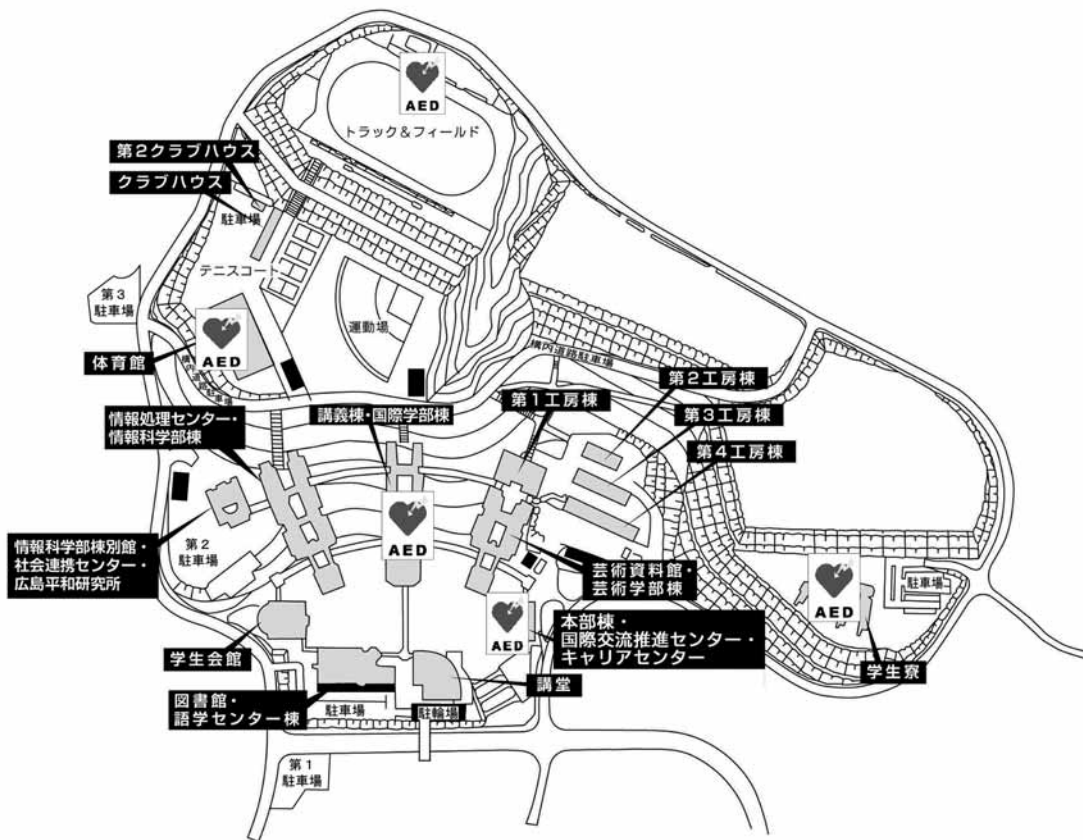

第9章 施設配置図

●施設配置図	135
●本部棟・国際交流推進センター・キャリアセンター	136
●講義棟・国際学部棟	137
●情報処理センター・情報科学部棟	139
●情報科学部棟別館・社会連携センター・広島平和研究所	143
●芸術資料館・芸術学部棟	146
●工房棟	148
●図書館・語学センター棟	150
●講堂	152
●学生会館	153
●体育館・クラブハウス	154
●学生寮	155

施設配置図

施設配置図

本部棟・
国際交流推進センター・
キャリアセンター

本部棟・
国際交流推進センター・
キャリアセンター

2階

1階

●消火器 ■消火栓・警報器 ○警報器 ▼非常口

講義棟・国際学部棟