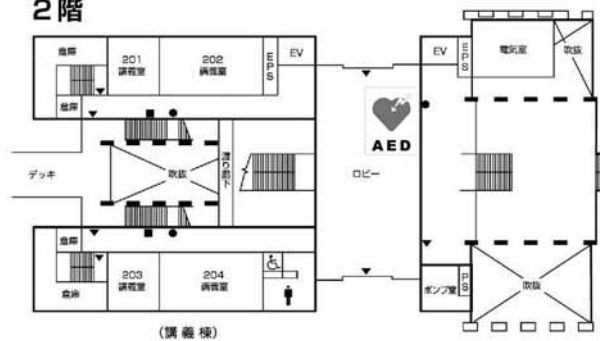

第9章 施設配置図

●施設配置図	135
●本部棟・国際交流推進センター・キャリアセンター	136
●講義棟・国際学部棟	137
●情報処理センター・情報科学部棟	139
●情報科学部棟別館・社会連携センター・広島平和研究所	143
●芸術資料館・芸術学部棟	146
●工房棟	148
●図書館・語学センター棟	150
●講堂	152
●学生会館	153
●体育館・クラブハウス	154
●学生寮	155

施設配置図

施設配置図

本部棟・
国際交流推進センター・
キャリアセンター

本部棟・
国際交流推進センター・
キャリアセンター

2階

1階

●消火器 ■消火栓・警報器 ○警報器 ▼非常口

講義棟・国際学部棟

4階

3階

1階

2階

●消火器 ■消火栓・警報器 ○警報器 ▼非常口

施設配置図

講義棟・国際学部棟

7階

6階

5階

●消火器 ■消火栓・警報器 ○警報器 ▼非常口

情報処理センター・ 情報科学部棟

3階

(情報処理センター)

(情報科学部棟)

2階