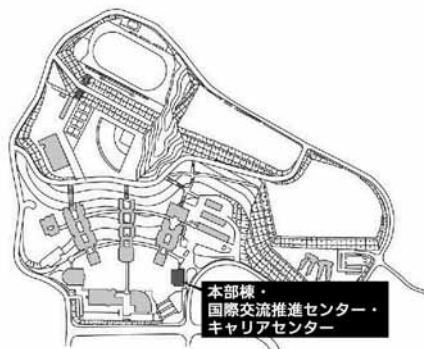

第9章 施設配置図

●施設配置図	135
●本部棟・国際交流推進センター・キャリアセンター	136
●講義棟・国際学部棟	137
●情報処理センター・情報科学部棟	139
●情報科学部棟別館・社会連携センター・広島平和研究所	143
●芸術資料館・芸術学部棟	146
●工房棟	148
●図書館・語学センター棟	150
●講堂	152
●学生会館	153
●体育館・クラブハウス	154
●学生寮	155

施設配置図

施設配置図

本部棟・
国際交流推進センター・
キャリアセンター

本部棟・
国際交流推進センター・
キャリアセンター

2階

1階

●消火器 ■消火栓・警報器 ○警報器 ▼非常口

講義棟・国際学部棟