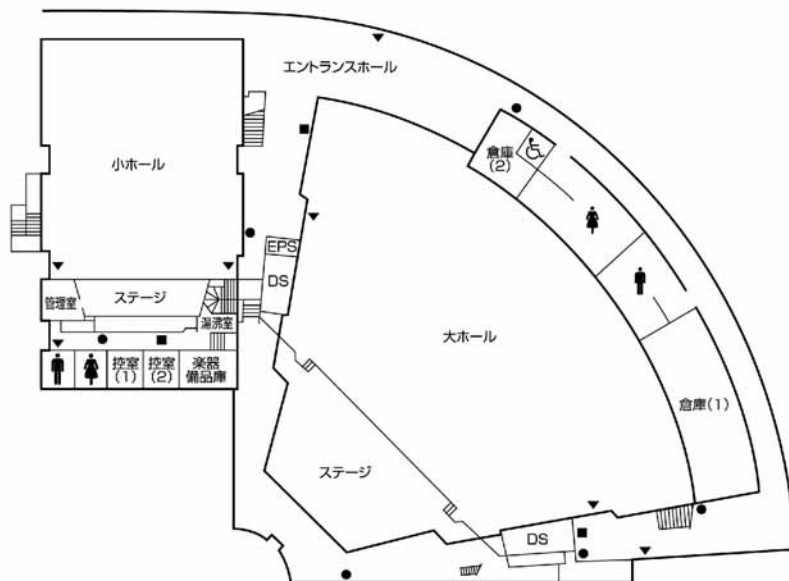

第9章 施設配置図

●施設配置図	135
●本部棟・国際交流推進センター・キャリアセンター	136
●講義棟・国際学部棟	137
●情報処理センター・情報科学部棟	139
●情報科学部棟別館・社会連携センター・広島平和研究所	143
●芸術資料館・芸術学部棟	146
●工房棟	148
●図書館・語学センター棟	150
●講堂	152
●学生会館	153
●体育館・クラブハウス	154
●学生寮	155

●消火器 ■消火栓・警報器 ○警報器 ▼非常口

図書館・語学センター棟

図書館・
語学センター棟

4階

3階

●消火器 ■消火栓・警報器 ○警報器 ▼非常口

施設配置図

講堂

2階

1階

●消火器 ■消火栓・警報器 ○警報器 ▼非常口

学生会館

●消火器 ■消火栓・警報器 ○警報器 ▼非常口

施設配置図

体育館・クラブハウス

クラブハウス 2階