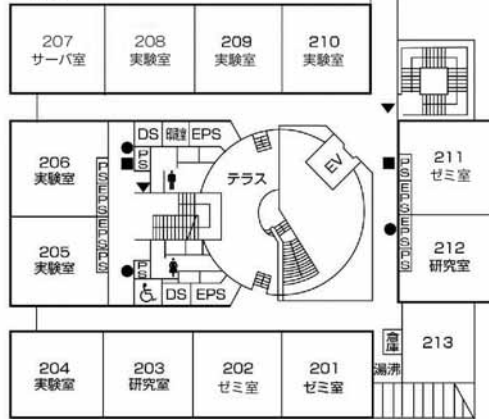

6階

(情報処理センター)

(情報科学部棟)

●消火器 ■消火栓・警報器 ○警報器 ▼非常口

施設配置図

情報処理センター・ 情報科学部棟

8階

(情報処理センター)

(情報科学部棟)

●消火器 ■消火栓・警報器 ○警報器 ▼非常口

情報科学部棟別館・
社会連携センター・
広島平和研究所

情報科学部棟別館・
社会連携センター・
広島平和研究所

2階

(情報科学部棟別館)

1階

(社会連携センター)

●消火器 ■消火栓・警報器 ○警報器 ▼非常口

情報科学部棟別館・
社会連携センター・
広島平和研究所

情報科学部棟別館・
社会連携センター・
広島平和研究所

4階

(広島平和研究所)

3階

(情報科学部棟別館)

●消火器 ■消火栓・警報器 ○警報器 ▼非常口