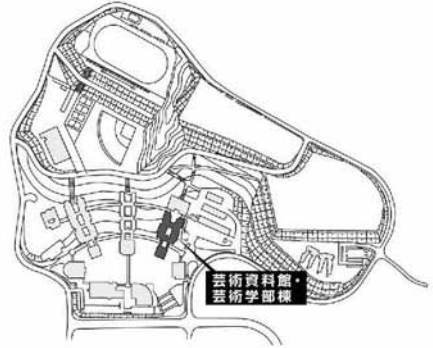

情報科学部棟別館・
社会連携センター・
広島平和研究所

情報科学部棟別館・
社会連携センター・
広島平和研究所

6階

(情報科学部棟別館)

5階

(情報科学部棟別館)

●消火器 ■消火栓・警報器 ○警報器 ▼非常口

芸術資料館・
芸術学部棟