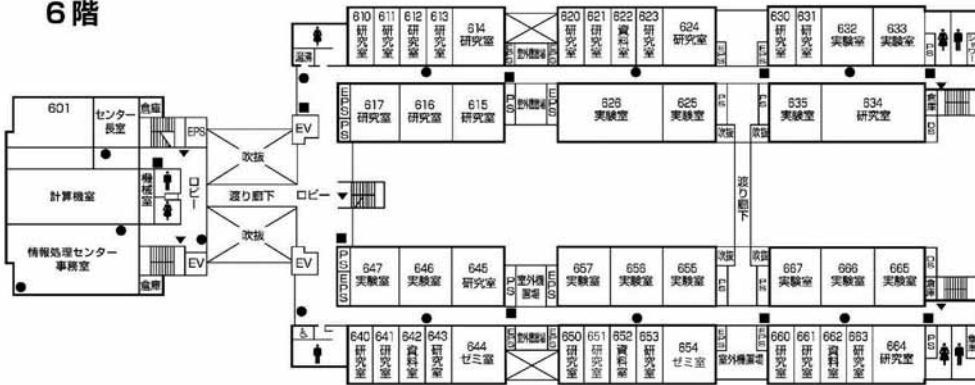

6階

5階

●消火器 ■消火栓・警報器 ○警報器 ▼非常口

情報処理センター・ 情報科学部棟

3階

(情報処理センター)

(情報科学部棟)

2階

(情報科学部棟)

●消火器 ■消火栓・警報器 ○警報器 ▼非常口

施設配置図

情報処理センター・ 情報科学部棟

情報処理センター
情報科学部棟

5階

(情報処理センター)

(情報科学部棟)

4階

(情報処理センター)

(情報科学部棟)

●消火器 ■消火柱・警報器 ○警報器 ▼非常口

情報処理センター・ 情報科学部棟

7階

(情報処理センター)

(情報科学部棟)

6階

(情報処理センター)

(情報科学部棟)

●消火器 ■消火栓・警報器 ○警報器 ▼非常口

施設配置図

情報処理センター・ 情報科学部棟

8階

(情報処理センター)