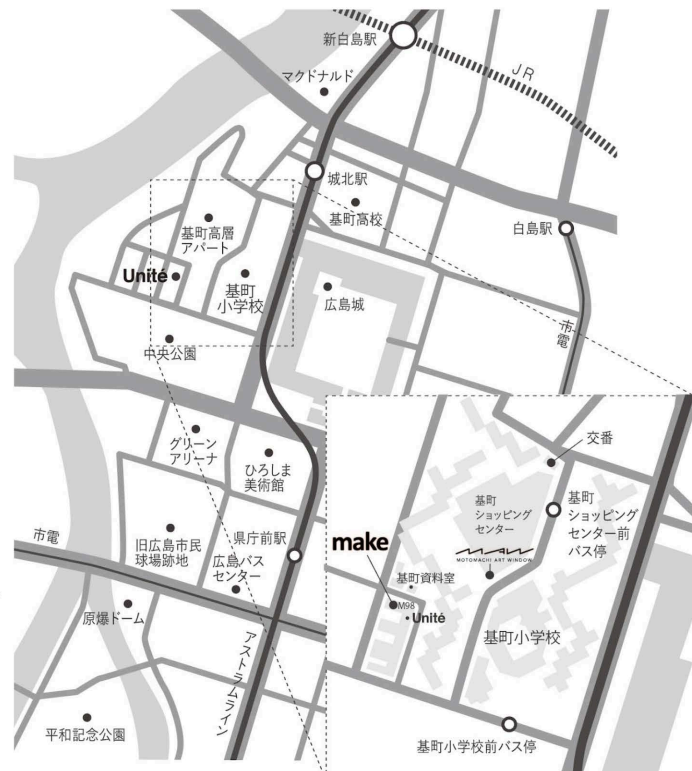

※新型コロナウイルス感染症の影響により内容が変更・中止することがあります。

休館日：9月12日(月)・9月13日(火)

時間：12:00~17:00

※MAWは24時間ご覧頂けます。

主催：広島市立大学芸術学部美術学科油絵専攻3年有志15名

協力：基町プロジェクト (082-555-8250)

▼基町プロジェクト