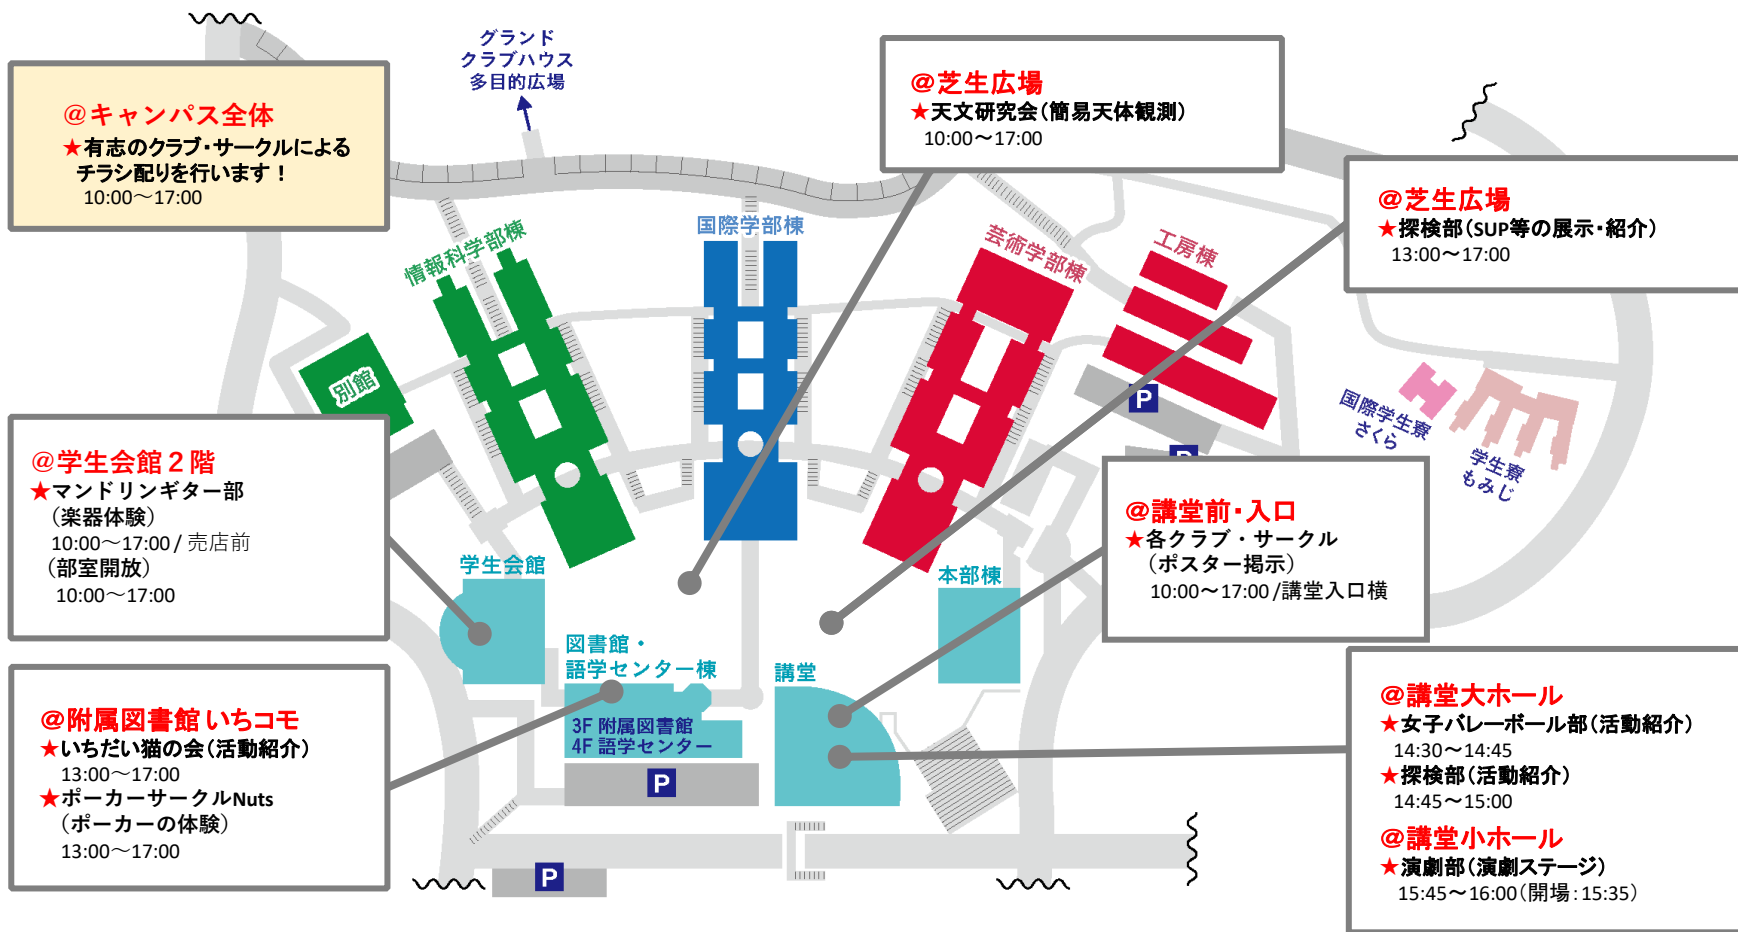

# クラブ・サークル紹介

市大には様々な  
クラブ・サークルがあります！  
お気に入りのクラブ・サークルを探してみてくださいね！

Hiroshima City University

OPEN CAMPUS